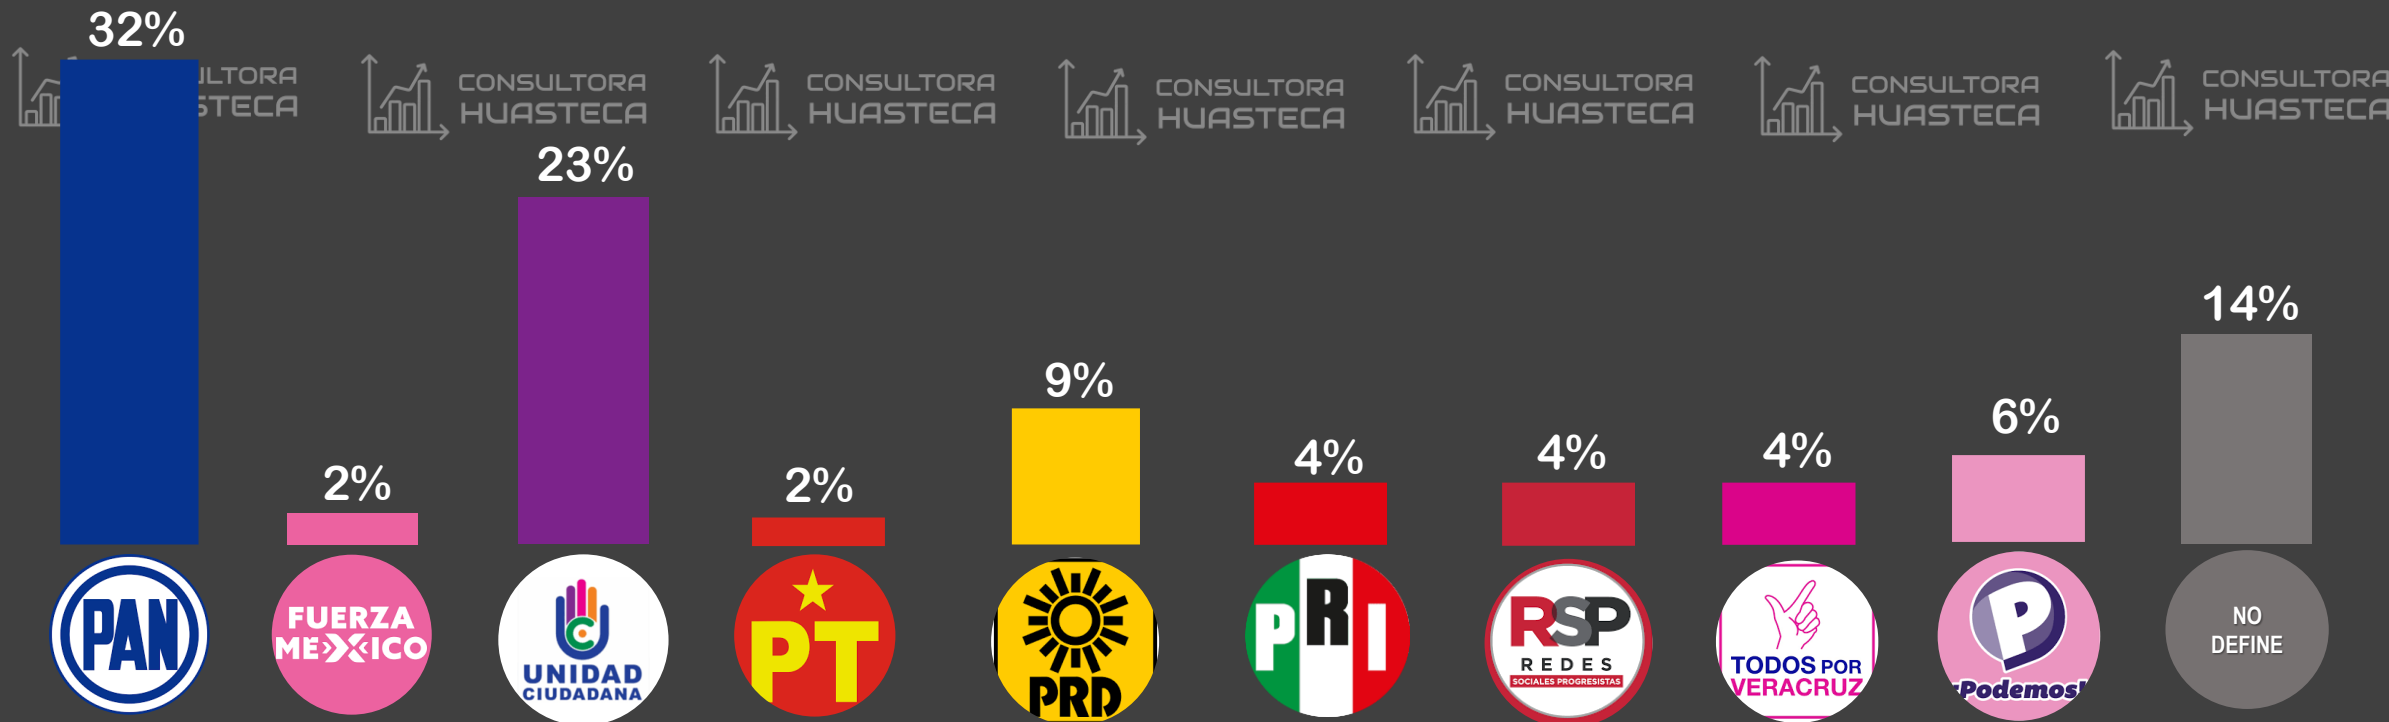

SÍ EL DÍA DE HOY FUERAN LAS ELECCIONES PARA ELEGIR PRESIDENTE MUNICIPAL EN IXCATEPEC, ¿POR CUÁL DE LOS SIGUIENTES PARTIDOS VOTARÍAS?

contacto@consultorahuasteca.com
www.consultorahuasteca.com

 228 312 6095

Fuente: 750 muestra de campo en el municipio de Ixcatepec