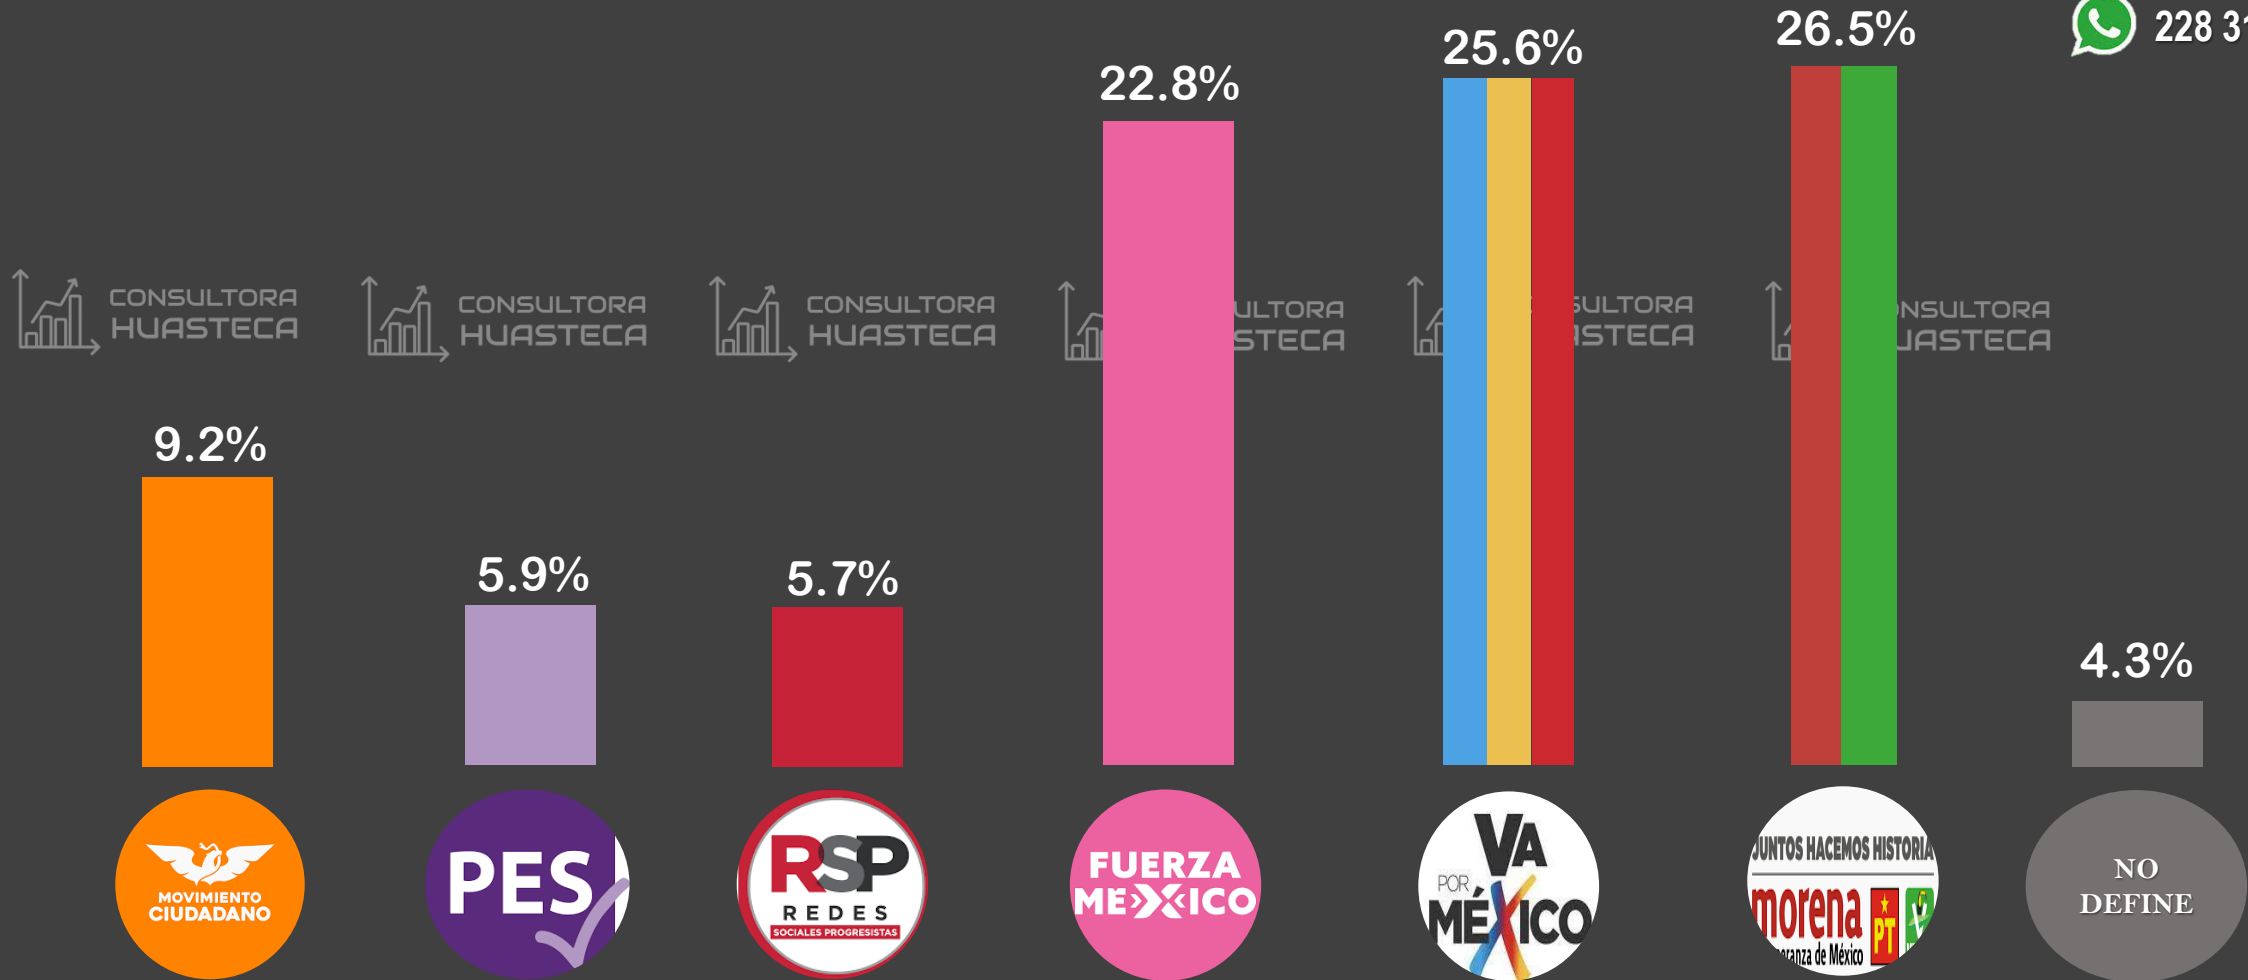

**SÍ EL DÍA DE HOY FUERAN LAS ELECCIONES PARA ELEGIR DIPUTADO FEDERAL DEL DISTRITO 3 TUXPAN, ¿POR CUÁL DE LOS SIGUIENTES PARTIDOS VOTARÍAS?**

contacto@consultorahuasteca.com  
www.consultorahuasteca.com

WhatsApp 228 312 6095

Fuente: 5,200 muestras de campo en los 6 municipios que conforman el Distrito 3 Tuxpan.