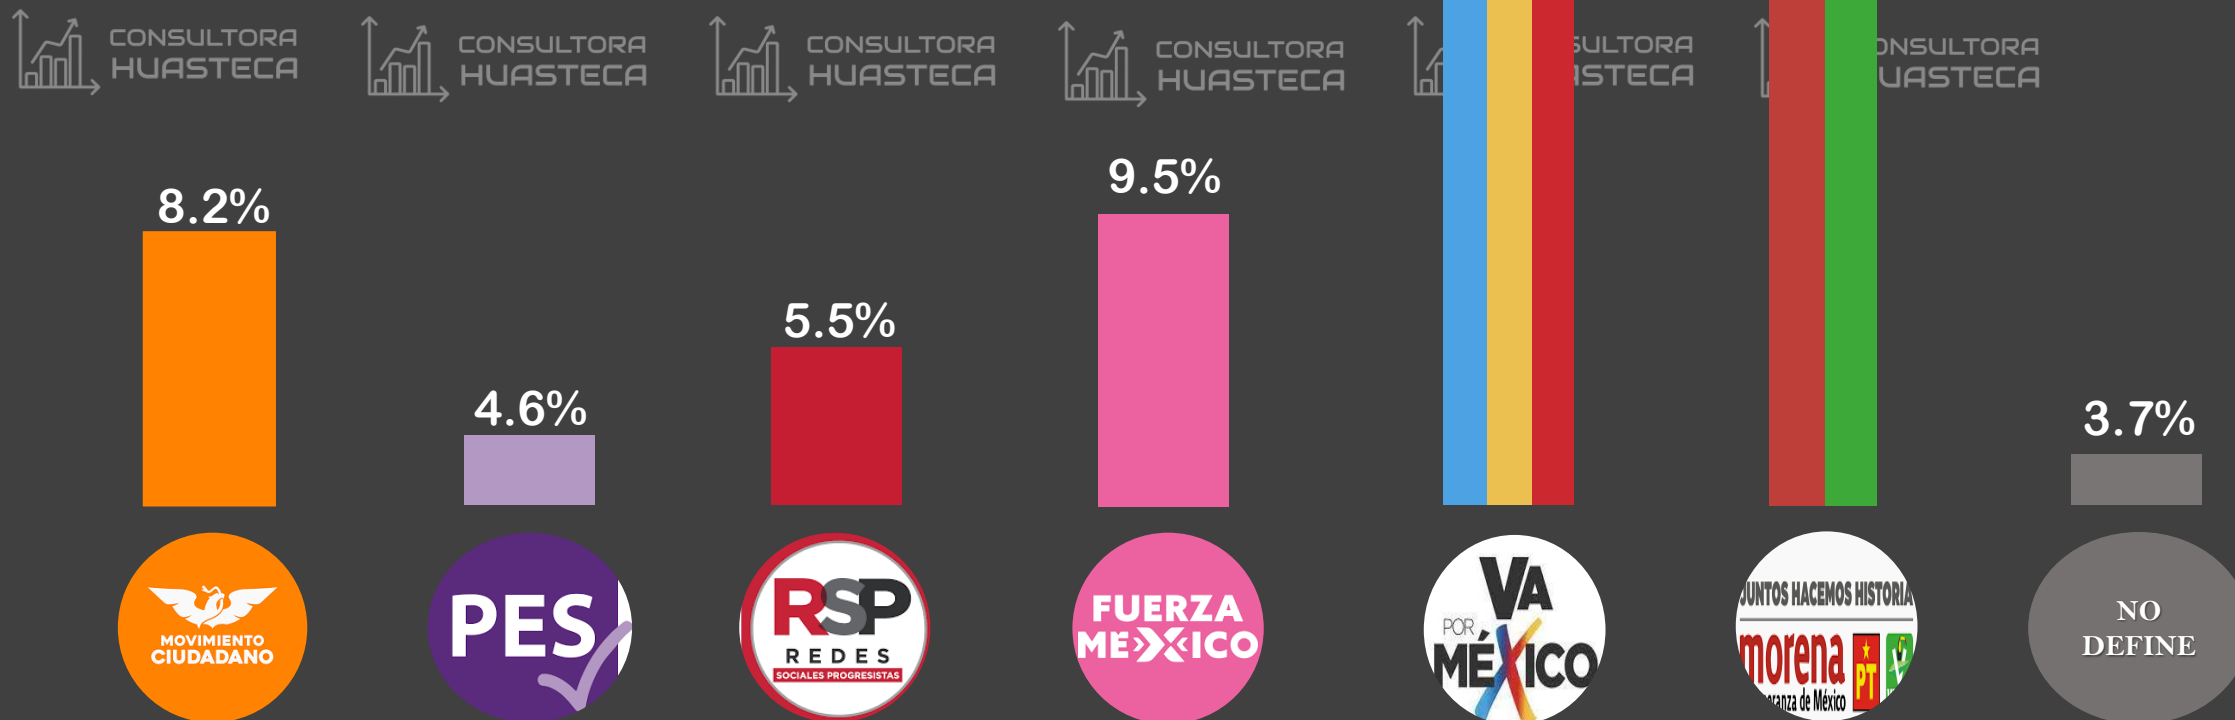

Fuente: 6,500 muestras de campo en los 10 municipios que conforman el Distrito 2 Tantoyuca