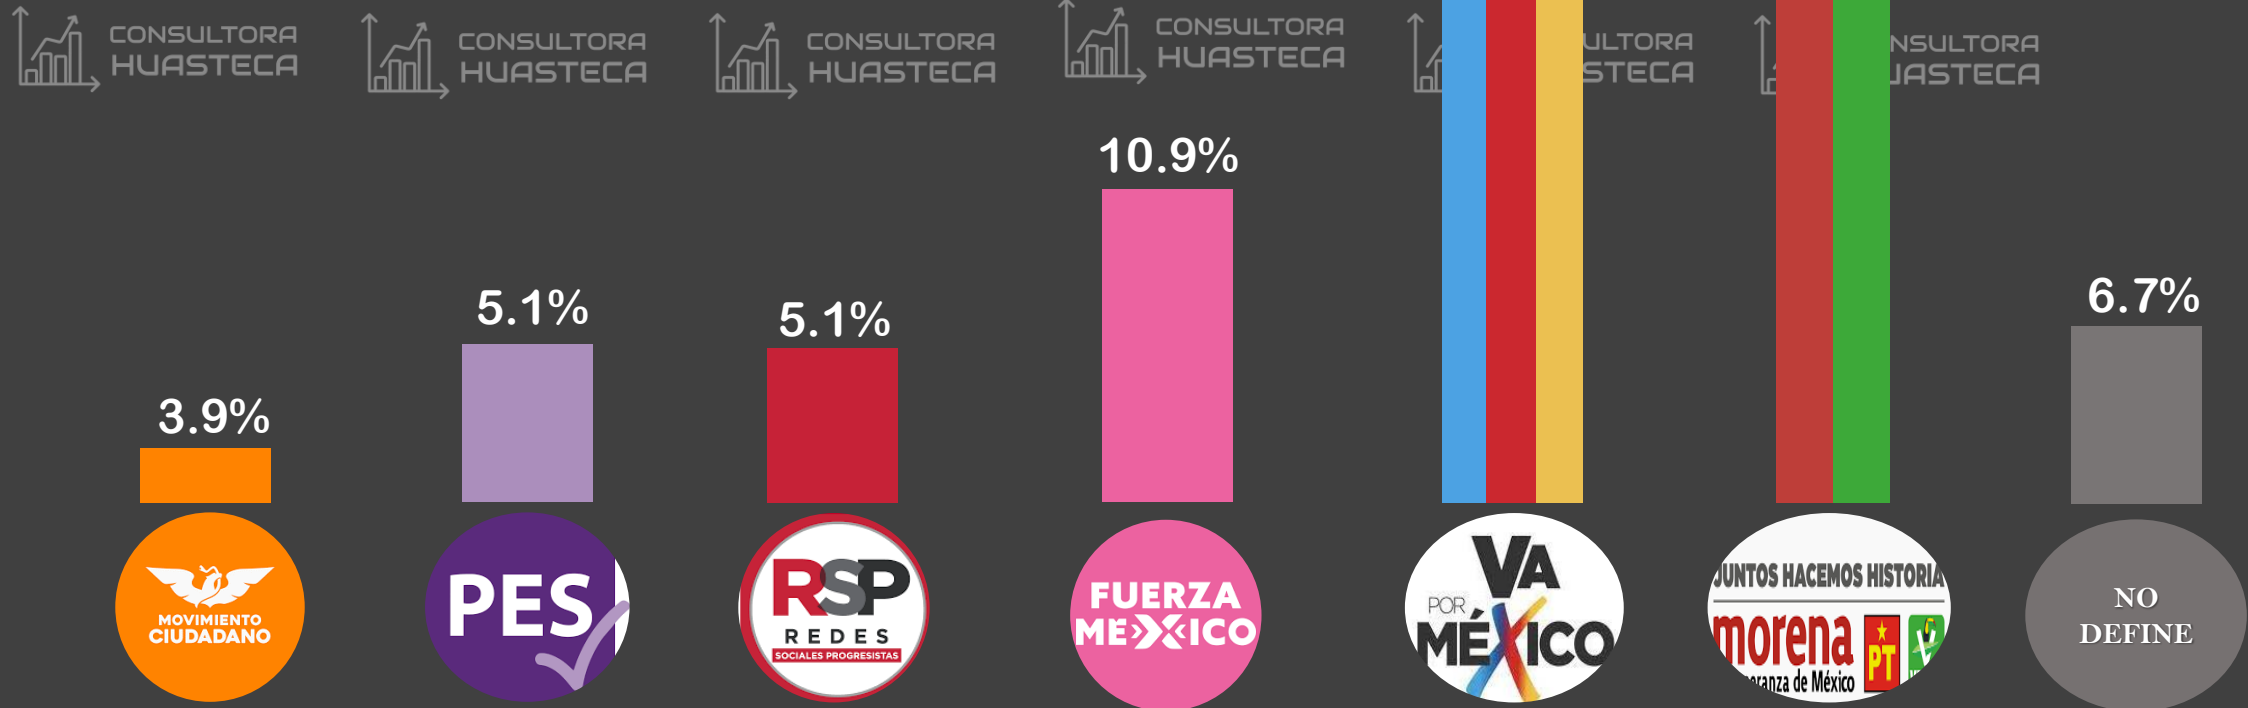

**SÍ EL DÍA DE HOY FUERAN LAS ELECCIONES PARA ELEGIR DIPUTADO FEDERAL DEL DISTRITO 1 PÁNUCO, ¿POR CUÁL DE LOS SIGUIENTES PARTIDOS VOTARÍAS?**

contacto@consultorahuasteca.com

www.consultorahuasteca.com

WhatsApp 228 312 6095

Fuente: 6,500 muestras de campo en los 13 municipios que conforman el Distrito 1 Pánuco